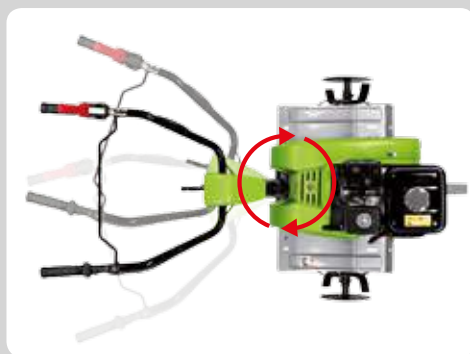

WE-Princess M1-MR 小型中耕管理機

WE-PRINCESS MR EX 17 Robin Subaru

WE-PRINCESS M1 EX 17 Robin Subaru

		HP-kW	CC	 L (US qts)						 kg (lb)
M1	3000 Kohler	HP 5.5 - kW 4.1	196/1	3,6 (3.8)		132 rpm	--	A 32 cm (12 in)	30-52-77 cm (12-20-30 in)	62 (137)
	EX 17 Robin Subaru	HP 5 - kW 3.7	169/1	3,6 (3.8)						61 (134)
	GX 160 Honda	HP 4.8 - kW 3.6	163/1	3,1 (3.3)						59 (130)
MR	3000 Kohler	HP 5.5 - kW 4.1	196/1	3,6 (3.8)		160 rpm	Max 2,3 km/h (1.4 mph)	A 32 cm (12 in)	30-52-77 cm (12-20-30 in)	64 (141)
	EX 17 Robin Subaru	HP 5 - kW 3.7	169/1	3,6 (3.8)						63 (139)
	GX 160 Honda	HP 4.8 - kW 3.6	163/1	3,1 (3.3)						61 (134)