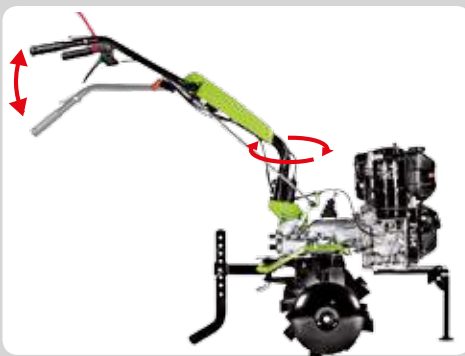

# WE-11500 小型中耕管理機

WE-11500 EX 27 Robin Subaru

WE-11500 15 LD 350 Lombardini

		HP-kw		 L (US qts)						 kg (lb)
11500	EX 27 Robin Subaru	HP 8.3 - kW 6.1	265/1	 6,1 (6.4)						90 (198)
	15 LD 350 Lombardini	HP 7.5 - kW 5.5	349/1	 4,3 (4.5)		① 53 rpm ② 123 rpm ③ 162 rpm	Max 3 km/h (1.8 mph)	A 33 cm (13 in)	59-86-112 cm (23-34-44 in)	110 (242)
	15 LD 350 Lombardini	HP 7.5 - kW 5.5	349/1	 4,3 (4.5)						121 (267)