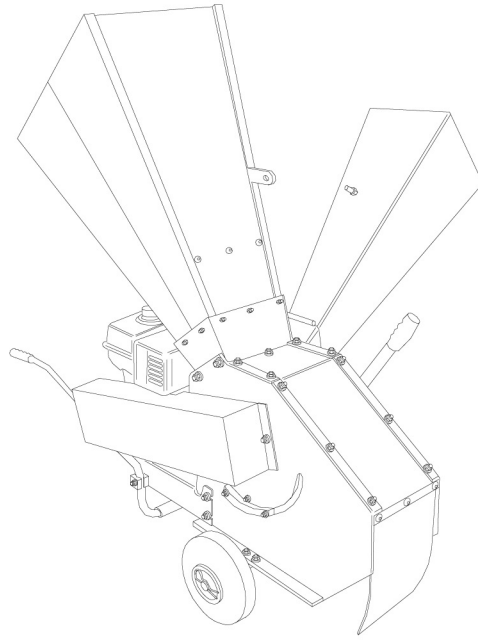

# BIO 150

- Elettrico - Electric 7,5 HP / 5,5 KW 380 V
- Benzina - Petrol 9 HP / 6,6 KW Honda GX 270
- Benzina - Petrol 13 HP / 9,6 KW Honda GX 390
- Motocoltivatore - Two-wheels tractor 8÷15 HP
- Trattore - Tractor 20÷30 HP
- Rotore a 36 lame reversibili - Rotor with 36 reversible hammers
- Cippatore laterale - Side chipper
- Crivello di raffinazione intercambiabile - Refining and interchangeable screen
- 2 ruote con stegole per spostamento - 2 wheels with handlebars
- Produzione - Production 6÷7 m<sup>3</sup> / h

	Lame N°	C/lame N°	Martelli N°	Ø Triturabile	Ø Cippabile	Peso Kg	Dimensioni cm			Imballo cm		
	1	1	36	3	8/9	150	Lar	Lun	Alt	Lar	Lun	Alt
							Bre	Len	Hig	Bre	Len	Hig
	No. Blades	No. C/blades	No. Hammers	Ø Triturable	Ø To be cut	Kg Weight	cm Dimensions			cm Packing		